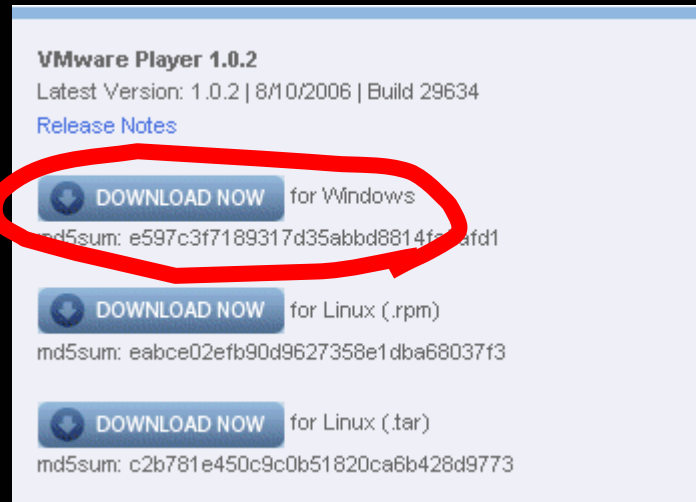

下載 VMware Player

- 點 for Windows 的 DOWNLOAD NOW